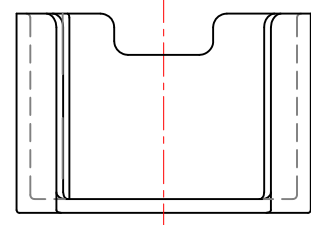

您安心. 快速的服務伙伴!

當前版本	新發布

修改日期	修改前尺寸	修改后尺寸	版本	修改日期	修改前尺寸	修改后尺寸	版本

協詠工業有限公司

SWARM BOBBIN INDUSTRIAL CO.,LTD.

台灣公司	桃園縣龜山鄉萬壽路一段1245號	電話	(03)3292666	傳真	(03)3292656		
大陸廠	東莞市石排鎮橫山管理區謝屋村	電話	(0769)86659961-2	傳真	(0769)86552163		
代號	SW-LVM6-1	公差	0 < L ≤ 4 ; ±0.1	30 < L ≤ 50 ; ±0.4			
品名	LVM-6-COVER		4 < L ≤ 16 ; ±0.2	50 < L ; ±0.5			
材質	BOBBIN	FR530/BLACK	保持力	單位	mm	Design By	Huang Liang
	PIN針		比例	日期	1.2:1	Checked By	
					2013/05/02	Approved By