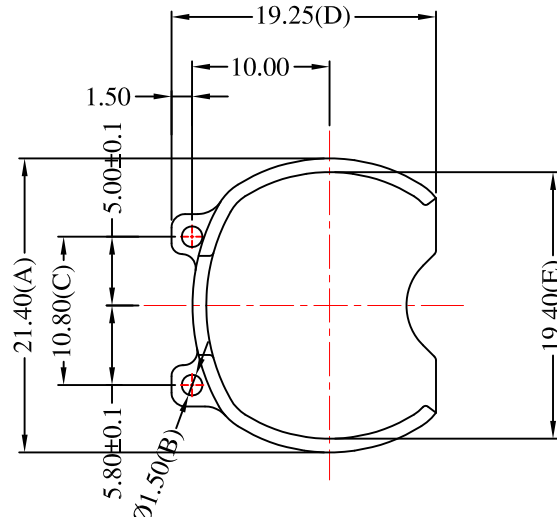

您安心. 快速的服務伙伴!

當前版本	新發布

修改日期	修改前尺寸	修改后尺寸	版本	修改日期	修改前尺寸	修改后尺寸	版本

協詠工業有限公司

SWARM BOBBIN INDUSTRIAL CO.,LTD.

台灣公司	桃園縣龜山鄉萬壽路一段1245號	電話	(03)3292666	傳真	(03)3292656		
大陸廠	東莞市石排鎮橫山管理區謝屋村	電話	(0769)86659961-2	傳真	(0769)86552163		
代號	SW-LVM6-1	公差	0 < L ≤ 4 ; ±0.1	30 < L ≤ 50 ; ±0.4			
品名	LVM-6-COVER		4 < L ≤ 16 ; ±0.2	50 < L ; ±0.5			
材質	BOBBIN	FR530/BLACK	保持力	單位	mm	Design By	Huang Liang
	PIN針		比例	日期	1.2:1	Checked By	
					2013/05/02	Approved By