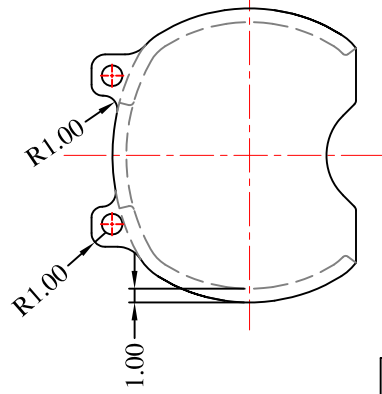

您安心. 快速的服務伙伴!

當前版本	新發布
------	-----

修改日期	修改前尺寸	修改后尺寸	版本	修改日期	修改前尺寸	修改后尺寸	版本
------	-------	-------	----	------	-------	-------	----

## SWARM BOBBIN INDUSTRIAL CO.,LTD.

台灣公司	桃園縣龜山鄉萬壽路一段1245號	電話	(03)3292666	傳真	(03)3292656		
大陸廠	東莞市石排鎮橫山管理區謝屋村	電話	(0769)86659961-2	傳真	(0769)86552163		
代號	SW-LVM6-1	公差	0 < L ≤ 4 ; ±0.1	30 < L ≤ 50 ; ±0.4			
品名	LVM-6-COVER		4 < L ≤ 16 ; ±0.2	50 < L ; ±0.5			
材質	BOBBIN	FR530/BLACK	保持力	單位	mm	Design By	Huang Liang
	PIN針		比例	日期	1.2:1	Checked By	
					2013/05/02	Approved By	