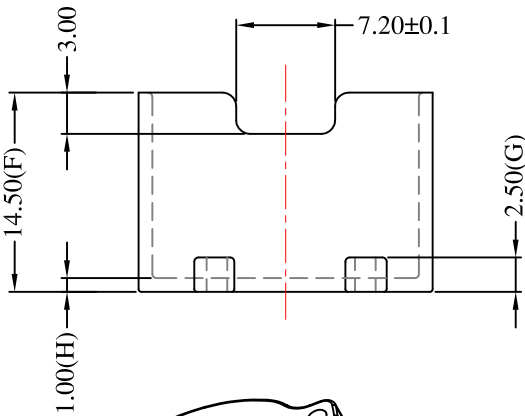

您安心. 快速的服務伙伴!

當前版本	新發布

修改日期	修改前尺寸	修改后尺寸	版本	修改日期	修改前尺寸	修改后尺寸	版本

協詠工業有限公司

SWARM BOBBIN INDUSTRIAL CO.,LTD.

台灣公司	桃園縣龜山鄉萬壽路一段1245號	電話	(03)3292666	傳真	(03)3292656		
大陸廠	東莞市石排鎮橫山管理區謝屋村	電話	(0769)86659961-2	傳真	(0769)86552163		
代號	SW-LVM6-1	公差	0 < L ≤ 4 ; ±0.1	30 < L ≤ 50 ; ±0.4			
品名	LVM-6-COVER		4 < L ≤ 16 ; ±0.2	50 < L ; ±0.5			
材質	BOBBIN	FR530/BLACK	保持力	單位	mm	Design By	Huang Liang
	PIN針		比例	日期	1.2:1	Checked By	
					2013/05/02	Approved By